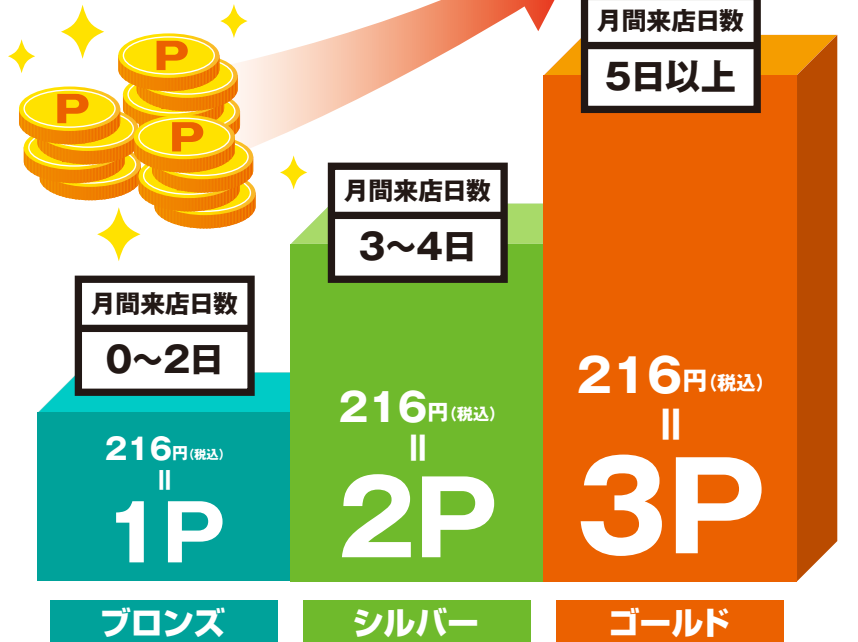

※ソロカラに移動の際は、以降ソロカラ料金のプランに切り替わります。

前 払 い 制	15時間	-	2,306円 <small>(税込2,490円)</small>	2,408円 <small>(税込2,600円)</small>
	1DAY	-	3,695円 <small>(税込3,990円)</small>	3,778円 <small>(税込4,080円)</small>
	ナイト 9時間	1,213円 <small>(税込1,310円)</small>	1,213円 <small>(税込1,310円)</small>	1,213円 <small>(税込1,310円)</small>

※席の移動はできません。

	ソロカラ		
	平日	土日祝日	
自動 切 換 え プ ラ ン （ 後 払 い 制 ）	30分	360円 <small>(税込388円)</small>	454円 <small>(税込490円)</small>
	60分	528円 <small>(税込570円)</small>	621円 <small>(税込670円)</small>
	90分	704円 <small>(税込760円)</small>	815円 <small>(税込880円)</small>
	2時間	908円 <small>(税込980円)</small>	1,047円 <small>(税込1,130円)</small>
	3時間	1,278円 <small>(税込1,380円)</small>	1,371円 <small>(税込1,480円)</small>
	5時間	1,408円 <small>(税込1,520円)</small>	1,528円 <small>(税込1,650円)</small>
	8時間	1,741円 <small>(税込1,880円)</small>	1,834円 <small>(税込1,980円)</small>
	延長15分	139円 <small>(税込150円)</small>	139円 <small>(税込150円)</small>

※ソロカラ料金プランのまま、席(ネット・ダーツ)の移動は可能です。

Kids料金

小学生未満のお子様は、**ご利用料金半額**

幼児(3歳以下)のお子様は、**ご利用料金無料**

※中学生未満のお子様のご利用は、保護者の同伴が必要です

各種クレジットカードでもお支払いできます。

各種交通系電子マネーでもお支払いできます。

dポイント、
フォレカポイント、
フォレカマネーでも
お支払いいただけます。

フォレカカードのお得なお知らせ

＼使えば使うほどおトクになる！

ポイント ランク制

月間の来店日数に応じて
翌月のポイントランクが変わります。
ポイントのランクが高いほど
ポイント付与率が高くなります。

ランクの種類と条件

入会金 **216円**(税込) (入会から1年間有効)

更新料 **216円**(税込)

- ◆最初の1時間(ソロカラの場合30分)及び、パックプラン(後払いプラン)の時間を経過されると、自動で延長料金が加算されます。
- ◆利用途中での料金プランの変更、キャンセルはできません。
- ◆外出時には、その時点でのご利用料金(現金)をお預けいただけます。